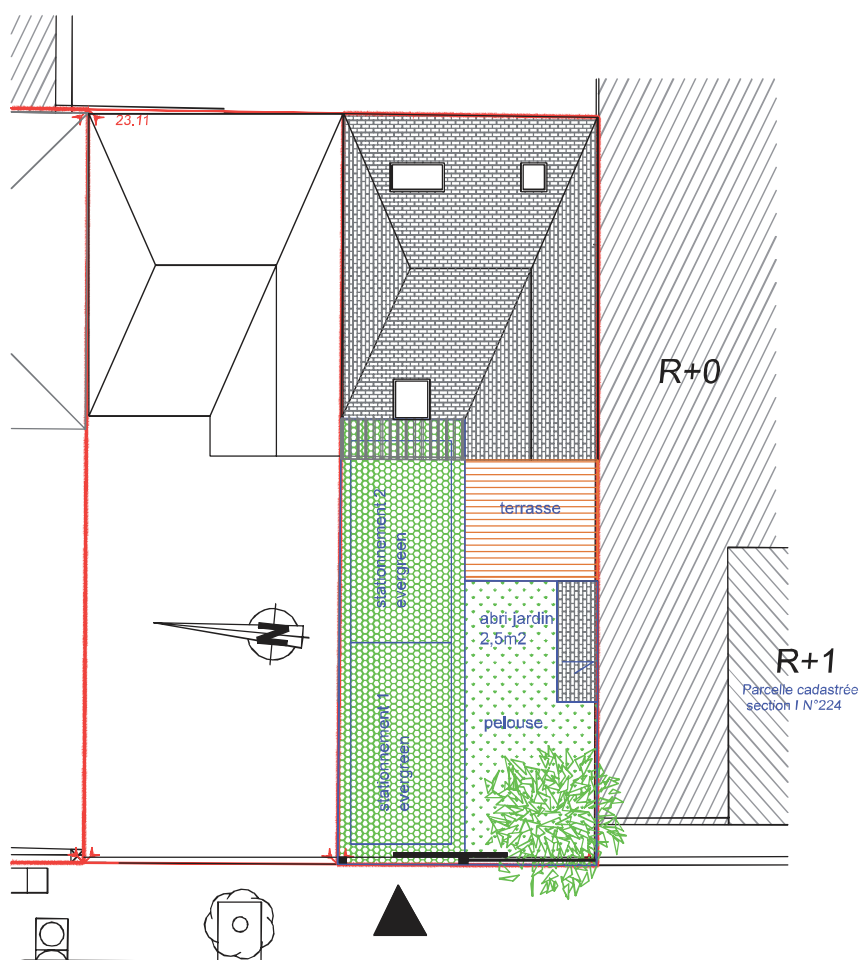

AU 2ÈME ÉTAGE :

- 2 chambres de 10,2m²*

*surfaces données au-dessus d'une hauteur de 1,8m